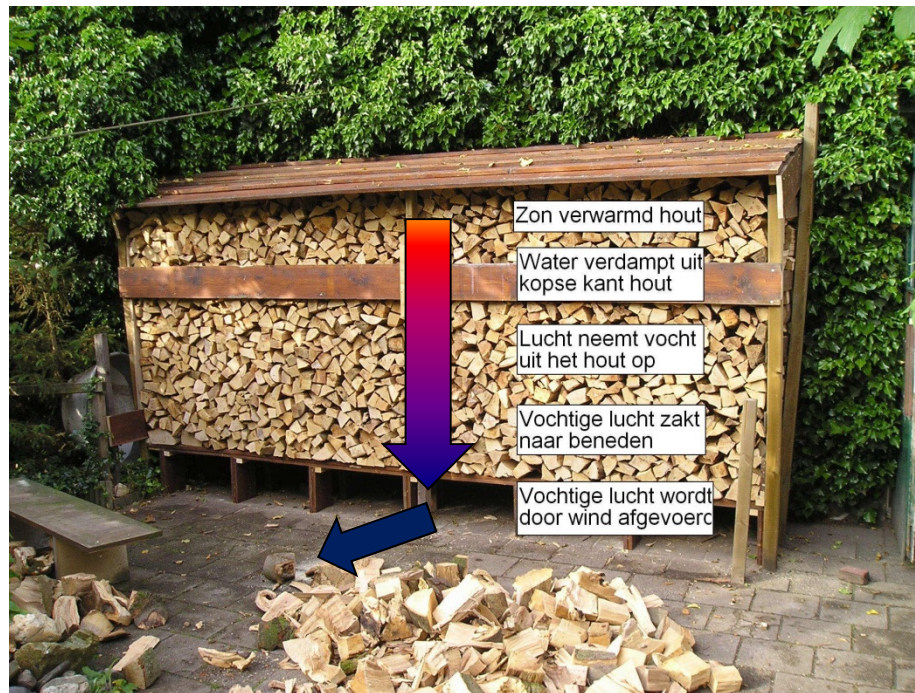

NIET ZO,

Drogen van gekloofd hout

MAAR ZO STAPELEN,

+/- 30 CM VAN DE GROND AF
EN MET TUSSENRUIMTE !

www.ecolinksolutions.com